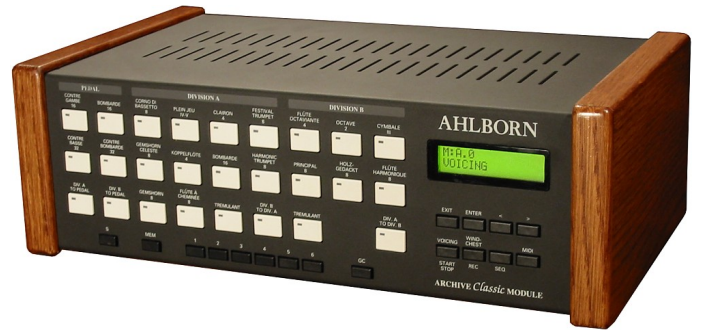

## Archive 201

- 2 claviers / 20 jeux
- Technologie numérique
- Harmonisation par contrôle sur la console

Le module Archive 201 offre un petit orgue complet de 20 jeux. Il peut être utilisé, par exemple, avec un clavier sans sonorités d'orgue.

### Caractéristiques générales

- Poussoir à LED
- Compatible MIDI
- Tempéraments: 11 (Egal, Werckmeister III, Mésotonique, d'Alembert, Tartini-Valotti, Kirnberger III, Kellner, programmable(4))
- Accord fin
- Combinaisons ajustables: 5x6
- Réglage volume général
- Chorus 8 positions
- Accessoires: annulateur général
- Séquenceur
- Sortie auxiliaire: stéréo
- Prise casque