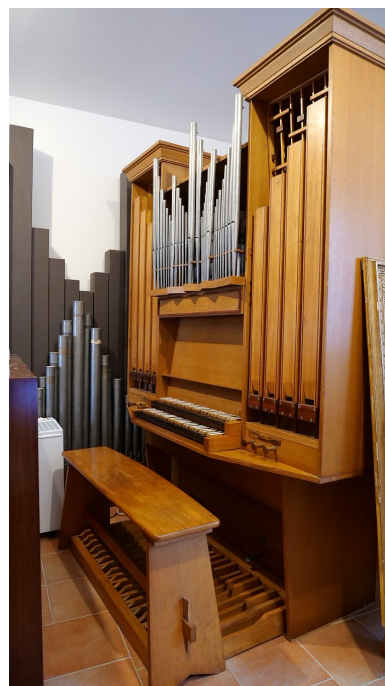

Tuyaux

6 jeux, ref986

- 2 claviers / 6 jeux
- Pédalier concave, 32 notes

Orgue de salon du facteur Pierre Bois (1977) en bon état.

Jeux du pédalier sur un sommier indépendant L143 x P34 x H277

Hauteur pouvant être réduite à 250cm.

Toucher mécanique agréable, vent très stable.

Ref986, visible à Pierrelaye (95).

Vendu

Composition

Pédalier

Soubasse 16'

[GO/Ped]

[Pos/Ped]

Grand-Orgue

Bourdon 8'

Doublette 2'

[Pos/GO]

Positif

Flûte à Cheminée 4'

Tierce 1 3/5'

Larigot 1 1/3'