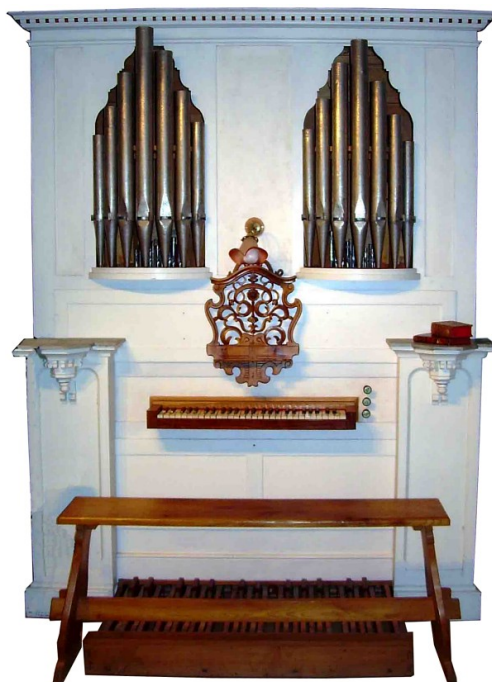

Tuyaux

Occasion
3 jeux (ref289)

- 1 clavier / 3 jeux
- Pédalier plat, 30 notes
- Console en fenêtre

Orgue récent (1996) du facteur Thivolle en très bon état. Ref289, visible région de Orange (84)

Vendu

Composition

Pédalier

[GO/Ped]

Grand-Orgue

Bourdon 8'
Flûte 4'
Doublette 2'

Caractéristiques générales

- Clavier 54 notes

Caractéristiques particulières

- Hauteur : 250 cm
- Largeur : 185 cm
- Profondeur : 75 cm