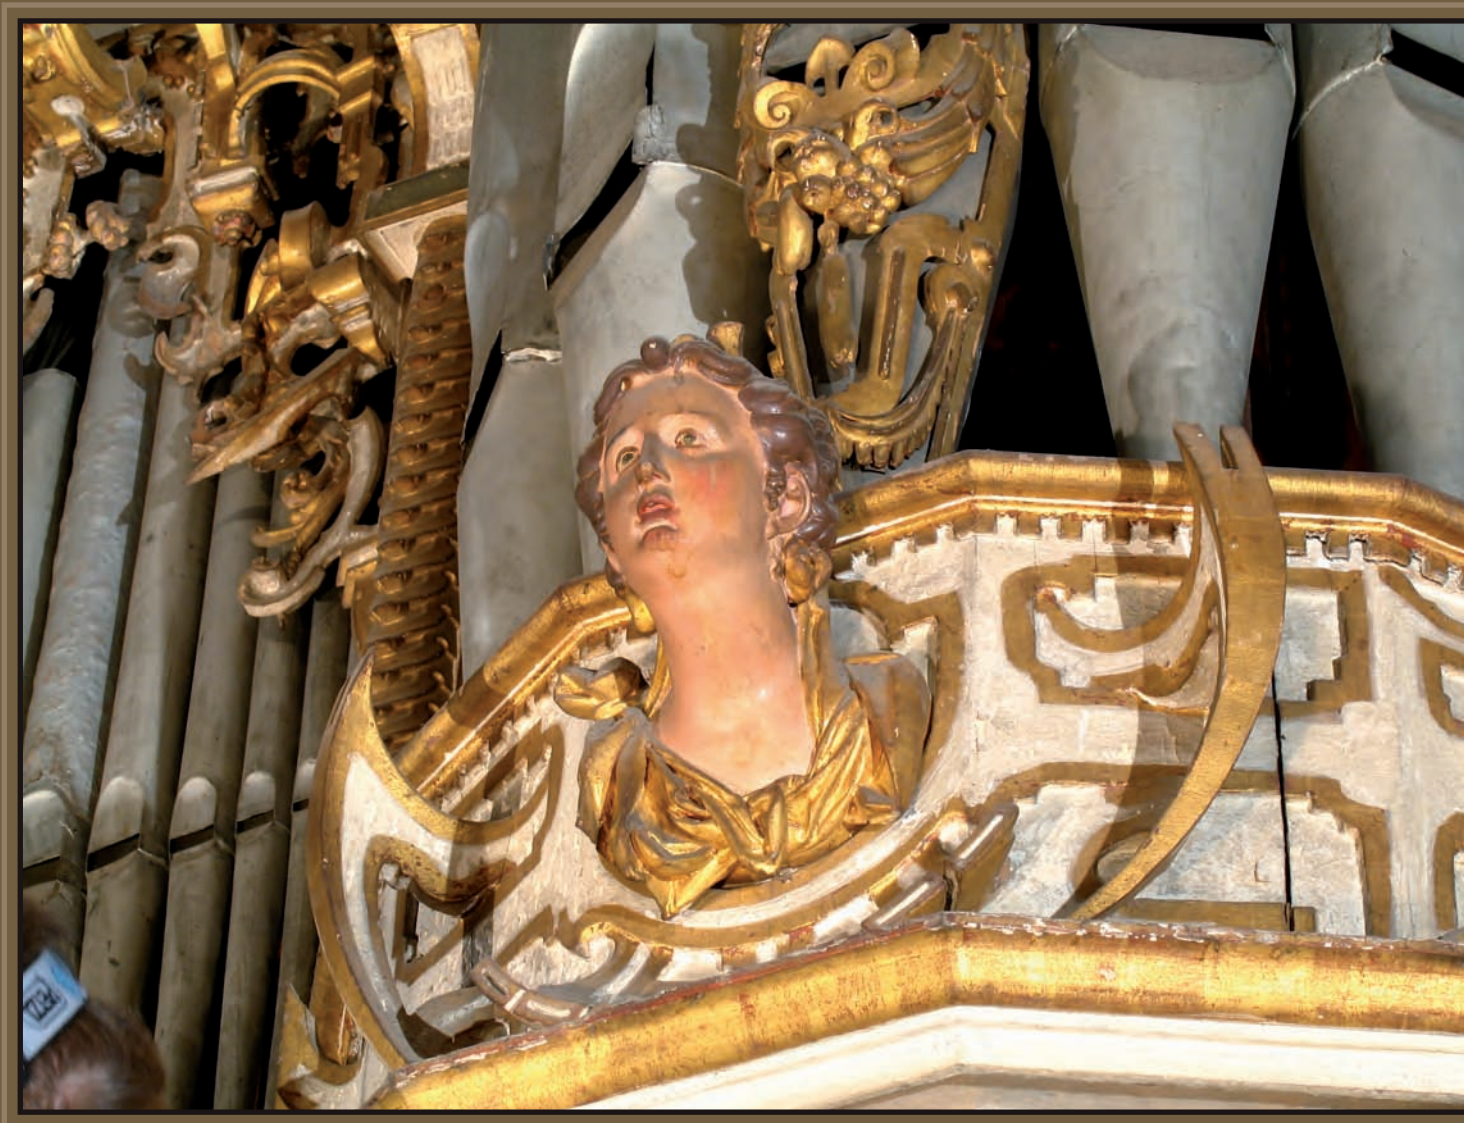

Der Hauptprospekt der Orgel von St. Martini in Halberstadt
Le grand buffet à Saint-Martin d'Halberstadt
The main case of the organ of St. Martin in Halberstadt

Hauptprospekt: Sockelbereich mit Blick auf das Brustwerk
Grand buffet : soubassement avec vue sur le Brustwerk
Main case: base with view of the Brustwerk

Hauptprospekt: Büste der Mondgöttin unter dem Mittelturn
Grand buffet : buste de la déesse de la lune sous la tourelle centrale
Main case: bust of the moon goddess below the central tower

Hauptprospekt: Einzelheiten einer Zugangstür

Grand buffet : détail d'une porte d'accès

Main façade: details of an access door

Hauptprospekt: Großer Engel auf dem linken Pedalturm
Grand buffet : grand ange sur la tourelle de pédale gauche
Main case: large angel on the left pedal tower

Hauptprospekt: Die Uhr von 1770 auf dem linken Pedalturm
Grand buffet : horloge de 1770 sur la tourelle de gauche
Main case: the clock of 1770 above the left pedal tower

Hauptprospekt: Verzierung einer großen Pedalpfeife
Grand buffet : ornement d'un tuyau de la grande pédale
Main case: ornamentation of a large pedal pipe