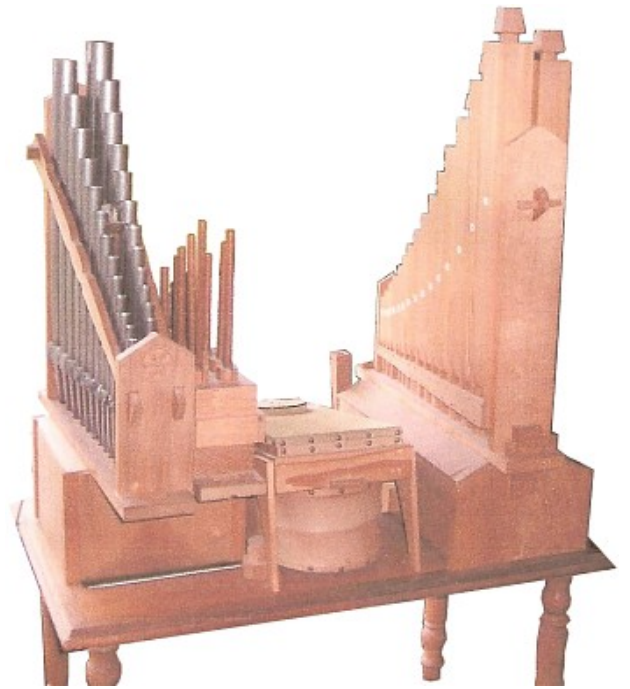

Tuyaux

Occasion

3 jeux (ref378)

- 1 clavier / 3 jeux
- Console portable

Copie orgue Positif XVe du facteur Claude Armand (1981) en très bon état, jamais servi, avec étui pour transport des tuyaux. Ref378, visible région de Mont de Marsan (40)

Prix : 11 000 Euros TTC

▼ Composition

Grand-Orgue

- Bourdon 8'
- Flûte 4'
- Regale 8'

▼ Caractéristiques générales

- Alimentation par soufflerie électrique
- Clavier 38 notes

▼ Caractéristiques particulières

- Hauteur : 100 cm
- Largeur : 100 cm
- Profondeur : 60 cm

Lien web :

Informations et photos données à titre indicatif, susceptibles d'être modifiées sans préavis

www.france-orgue.fr
11, rue Caraman
31000 TOULOUSE