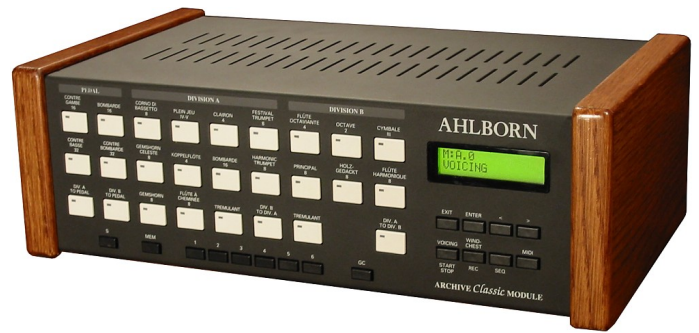

AHLBORN

Occasion

Archive Classic (ref953)

- 2 claviers / 20 jeux
- Technologie numérique
- Harmonisation par contrôle sur la console

Expandeur en bon état (2003).

Ref953, visible région de Moulins (03).

Vendu

Photographie: © France Orgue

Composition

Pédalier

Contrebasse 32'
Contre Gambe 16'
Contre Bombarde 32'
Bombarde 16'
[Div A sur Ped]
[Div B sur Ped]

Grand-Orgue

Gemshorn 8'
Gemshorn Céleste 8'
Flûte à Cheminée 8'
Koppelflûte 4'
Plein Jeu IV-V
Bombarde 16'
Trompette Harmonique 8'
Corno di Bassetto 8'
Festival Trompette 8'
Clairon 4'
[Tremblant]
[Div B sur A]

Récit

Principal 8'
Holzgedackt 8'
Flûte Harmonique 8'
Flûte Octavante 4'
Octave 2'
Cymbale III
[Tremblant]
[Div A sur B]

Caractéristiques générales

- Poussoir à LED
- Compatible MIDI
- Tempéraments: 11 (Egal, Werckmeister III, Mésotonique, d'Alembert, Tartini-Valotti, Kirnberger III, Kellner, programmable(4))
- Accord fin
- Combinaisons ajustables: 5x6
- Réglage volume général
- Chorus 8 positions
- Accessoires: annulateur général
- Séquenceur
- Sortie auxiliaire: stéréo
- Prise casque

Caractéristiques particulières

- Tremblant : GO, Réc
- Tirasse : GO, Réc
- Accouplement : Réc/GO, GO/Réc
- Hauteur : 12 cm
- Largeur : 36 cm
- Profondeur : 21 cm
- Poids : 4 Kg

Lien web :

Informations et photos données à titre indicatif, susceptibles d'être modifiées sans préavis