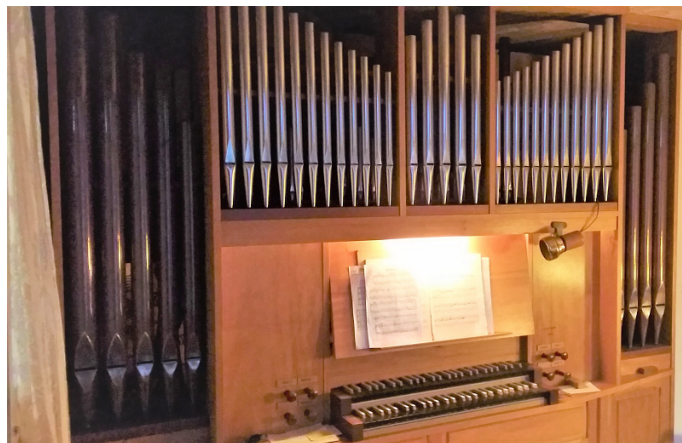

# Tuyaux

Occasion  
**6 jeux (ref876)**

- 2 claviers / 6 jeux
- Pédalier concave, 30 notes

Orgue du facteur Pierre Bois (1982) en excellent état.

Ref876, visible région de Dijon (21)

**Vendu**