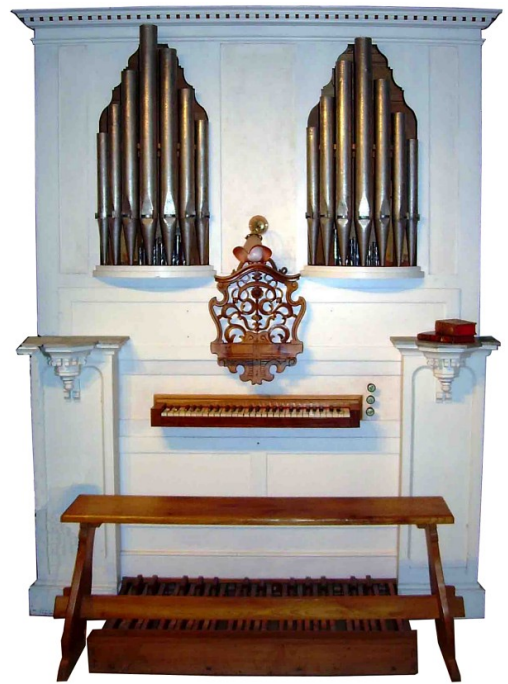

Tuyaux

Occasion
3 jeux (ref289)

- 1 clavier / 3 jeux
- Pédalier plat, 30 notes
- Console en fenêtre

Orgue récent (1996) du facteur Thivolle en très bon état. Ref289, visible région de Orange (84)

Vendu

▼ Composition

Pédalier

[GO/Ped]

Grand-Orgue

Bourdon 8'
Flûte 4'
Doublette 2'

▼ Caractéristiques générales

- Clavier 54 notes

▼ Caractéristiques particulières

- Hauteur : 250 cm
- Largeur : 185 cm
- Profondeur : 75 cm

Informations et photos données à titre indicatif, susceptibles d'être modifiées sans préavis

www.france-orgue.fr
11, rue Caraman
31000 TOULOUSE

**France
Orgue**
Didier HÈME

Tel : 04 84 25 38 21
Tel : 05 64 11 09 71
Email : orgue@france-orgue.fr