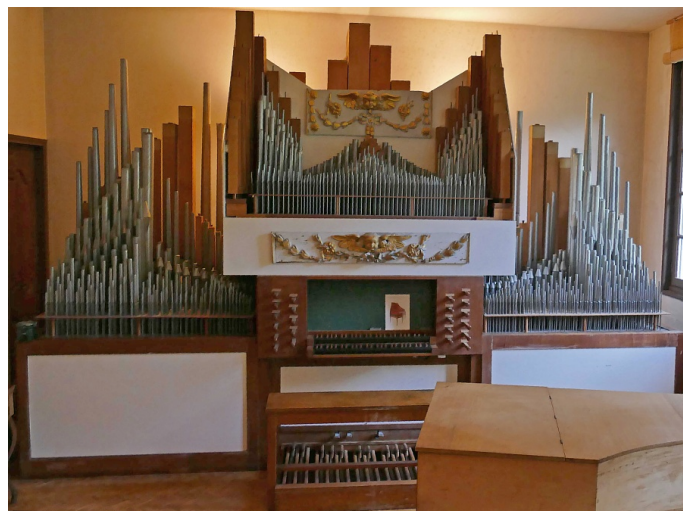

Tuyaux

Occasion
17 jeux (ref911)

- 2 claviers / 17 jeux
- Pédalier concave, 30 notes

Orgue de style baroque Allemand du facteur Philippe Hartmann et René Godefroy (1958).

Traction mécanique, tous les jeux du GO sont baladeurs, effectables au GO ou à la pédale.
Bourdon 8' en extension du 16'.

Ref911, visible région de Fécamp (76).

Vendu

Composition

Pédalier

*[Jeux baladeurs GO]
[GO/Ped]
[Récit/Ped]*

Grand-Orgue

Bourdon 16'
Bourdon 8'
Gemshorn 8'
Quintaton 8'
Prestant 4'
Nasard 2 2/3'
Flûte 2'
Tierce 1 3/5'
Sifflet 1'
Fourniture IV
Ranquette 16'

Récit

Bourdon 8'
Flûte 4'
Doublette 2'
Larigot 1 1/3'
Cymbale III
Régale 8'
[Tremblant]

Caractéristiques générales

- Clavier 56 notes

Caractéristiques particulières

- Tremblant : Réc
- Tirasse : GO, Réc
- Accouplement : Réc/GO
- Hauteur : 325 cm
- Largeur : 450 cm
- Profondeur : 170 cm