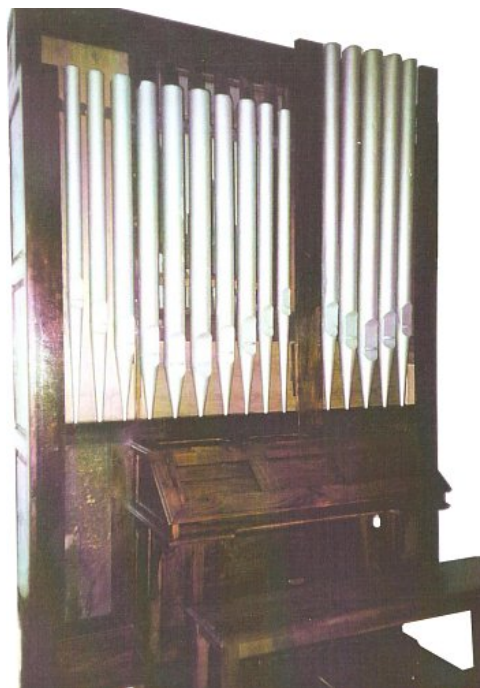

Tuyaux

Occasion
11 jeux (ref240)

- 2 claviers / 11 jeux
- Pédalier concave, 32 notes

Orgue 3 jeux réels [*], 11 registres par extension, transmission électrique. Ancien orgue de chœur du couvent de dominicains de Bordeaux.

Ref240, orgue démonté prêt à être livré, visible à Bordeaux (33).

Vendu

Composition

Pédalier

Bourdon 16'
Bourdon 8'
Flûte Douce 4'

Grand-Orgue

Bourdon[*] 8'
Flûte Douce 4'

Récit

Flûte[*] 8'
Salicional[*] 8'
Flûte 4'
Salicional 4'
Doublette 2'
Larigot 1 1/3'

Caractéristiques générales

- Tirants mécaniques
- Clavier 61 notes

Caractéristiques particulières

- Tirasse : GO, Réc
- Accouplement : Réc/GO
- Hauteur : 330 cm
- Largeur : 250 cm
- Profondeur : 200 cm