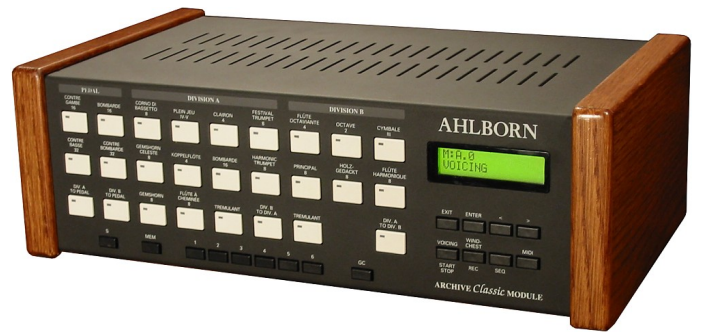

AHLBORN

Occasion

Archive Romantic (ref637)

- 2 claviers / 20 jeux
- Technologie numérique
- Harmonisation par contrôle sur la console

Expandeur en excellent état (1997). Ref637, visible à Nice (06). Vente groupée de l'ensemble des 4 expandeurs 201,202, Classic, Romantique: 1500 euros.

Vendu

Photographie: © France Orgue

Composition

Pédalier

Contre Violone 32'
Contre Gambe 16'
Trompette 8'
Ophicleide 16'
[Div A sur Ped]
[Div B sur Ped]

Grand-Orgue

Cello 8'
Weitprinzipal 8'
Cornet de Bombarde IV
Cornoepan 16'
Clarinette 8'
Orchestral Oboe 8'
Spanische Trompette 8'
Cor Anglais 8'
Tuba Mirabilis 8'
Clairon 4'
[Tremblant]
[Div B sur A]

Récit

Diapason 8'
Flauta Mirabilis 8'
Concert Flute 4'
Salicet 4'
Piccolo 2'
Voix Humaine 8'
[Tremblant]
[Div A sur B]

Caractéristiques générales

- Poussoir à LED
- Compatible MIDI
- Tempéraments: 11 (Egal, Werckmeister III, Mésotonique, d'Alembert, Tartini-Valotti, Kirnberger III, Kellner, programmable(4))
- Accord fin
- Combinaisons ajustables: 5x6
- Réglage volume général
- Chorus 8 positions
- Accessoires: annulateur général
- Séquenceur
- Sortie auxiliaire: stéréo
- Prise casque

Caractéristiques particulières

- Tremblant : GO, Réc
- Tirasse : GO, Réc
- Accouplement : Réc/GO, GO/Réc
- Hauteur : 12 cm
- Largeur : 36 cm
- Profondeur : 21 cm
- Poids : 4 Kg

Lien web :

Informations et photos données à titre indicatif, susceptibles d'être modifiées sans préavis