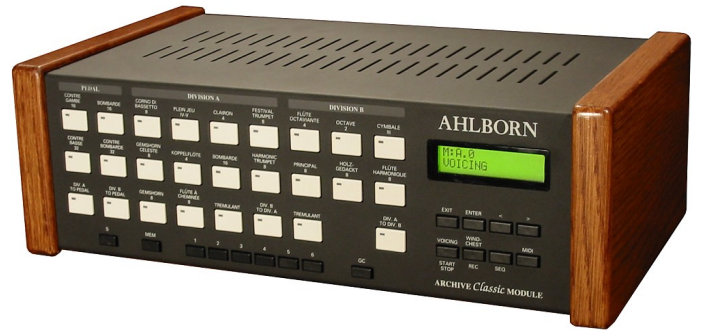

## Archive Classic,ref691

- 2 claviers / 20 jeux
- Technologie numérique
- Harmonisation par contrôle sur la console

Expandeur en excellent état (1997). Ref691, visible région de Morlaix (29).

**Vendu**

Photographie: © France Orgue

### Caractéristiques générales

- Poussoir à LED
- Compatible MIDI
- Tempéraments: 11 (Egal, Werckmeister III, Mésotonique, d'Alembert, Tartini-Valotti, Kirnberger III, Kellner, programmable(4))
- Accord fin
- Combinaisons ajustables: 5x6
- Réglage volume général
- Chorus 8 positions
- Accessoires: annulateur général
- Séquenceur
- Sortie auxiliaire: stéréo
- Prise casque