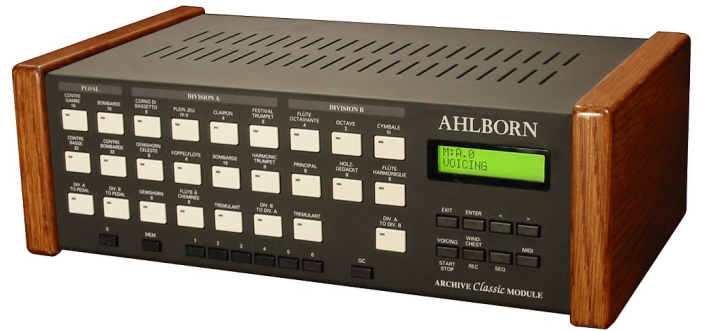

AHLBORN

Archive 201

- 2 claviers / 20 jeux
- Technologie numérique
- Harmonisation par contrôle sur la console

Le module Archive 201 offre un petit orgue complet de 20 jeux. Il peut être utilisé, par exemple, avec un clavier sans sonorités d'orgue.

Modèle ancien, documentation pour archives uniquement

Photographie: © France Orgue

Composition

Pédalier

Soubasse 16'
Octave 8'
Bourdon 8'
Posaune 16'
[Div A sur Ped]
[Div B sur Ped]

Grand-Orgue

Bourdon 16'
Principal 8'
Flûte à Cheminée 8'
Unda Maris 8'
Octave 4'
Spitzflöte 4'
Nasard 2 2/3'
Superoctave 2'
Mixture IV
Trompette 8'
[Tremblant]
[Div B sur A]

Récit

Gedackt 8'
Gambe 8'
Nachthorn 4'
Cymbale III
Cornet III
Oboe 8'
[Tremblant]
[Div A sur B]

Caractéristiques générales

- Poussoir à LED
- Compatible MIDI
- Tempéraments: 11 (Egal, Werckmeister III, Mésotonique, d'Alembert, Tartini-Valotti, Kirnberger III, Kellner, programmable(4))
- Accord fin
- Combinaisons ajustables: 5x6
- Réglage volume général
- Chorus 8 positions
- Accessoires: annulateur général
- Séquenceur
- Sortie auxiliaire: stéréo
- Prise casque

Caractéristiques particulières

- Tremblant : GO, Réc
- Tirasse : GO, Réc
- Accouplement : Réc/GO, GO/Réc
- Hauteur : 12 cm
- Largeur : 36 cm
- Profondeur : 21 cm
- Poids : 4 Kg

Lien web :

Informations et photos données à titre indicatif, susceptibles d'être modifiées sans préavis