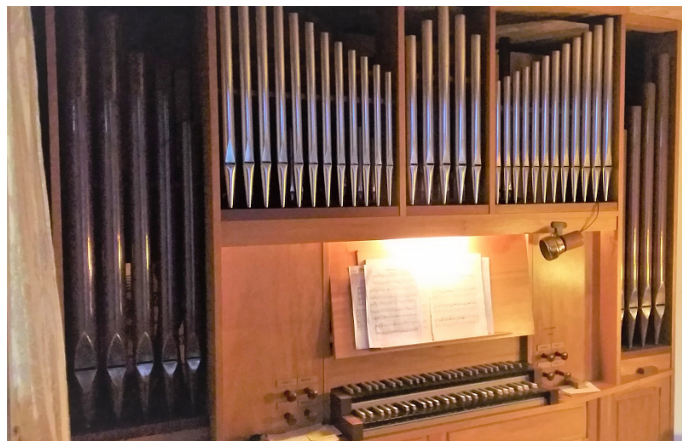

Tuyaux

Occasion
6 jeux (ref876)

- 2 claviers / 6 jeux
- Pédalier concave, 30 notes

Orgue du facteur Pierre Bois (1982) en excellent état.

Ref876, visible région de Dijon (21)

Vendu

Composition

Pédalier

- Pédale d'expression : 1 (Pos)
- Tirasse : GO/Péd
- Accouplement : Pos/GO
- Hauteur : 233 cm
- Largeur : 247 cm
- Profondeur : 130 cm

Lien web :

Informations et photos données à titre indicatif, susceptibles d'être modifiées sans préavis