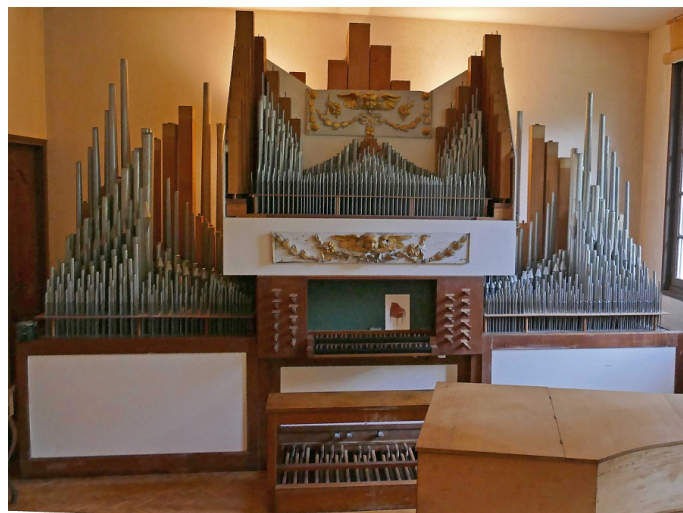

Tuyaux

Occasion
17 jeux (ref911)

- 2 claviers / 17 jeux
- Pédalier concave, 30 notes

Orgue de style baroque Allemand du facteur Philippe Hartmann et René Godefroy (1958).

Traction mécanique, tous les jeux du GO sont baladeurs, effectables au GO ou à la pédale.
Bourdon 8' en extension du 16'.

Ref911, visible région de Fécamp (76).

Vendu

Composition

Pédalier

*[Jeux baladeurs GO]
[GO/Ped]
[Récit/Ped]*

Grand-Orgue

Bourdon 16'
Bourdon 8'
Gemshorn 8'
Quintaton 8'
Prestant 4'
Nasard 2 2/3'
Flûte 2'
Tierce 1 3/5'
Sifflet 1'
Fourniture IV
Ranquette 16'

Récit

Bourdon 8'
Flûte 4'
Doublette 2'
Larigot 1 1/3'
Cymbale III
Régale 8'
[Tremblant]

Caractéristiques générales

- Clavier 56 notes

Caractéristiques particulières

- Tremblant : Réc
- Tirasse : GO, Réc
- Accouplement : Réc/GO
- Hauteur : 325 cm
- Largeur : 450 cm
- Profondeur : 170 cm

Lien web :

Informations et photos données à titre indicatif, susceptibles d'être modifiées sans préavis

www.france-orgue.fr
11, rue Caraman
31000 TOULOUSE

**France
Orgue**
Didier HEME

Tel : 04 84 25 38 21
Tel : 05 64 11 09 71
Email : orgue@france-orgue.fr