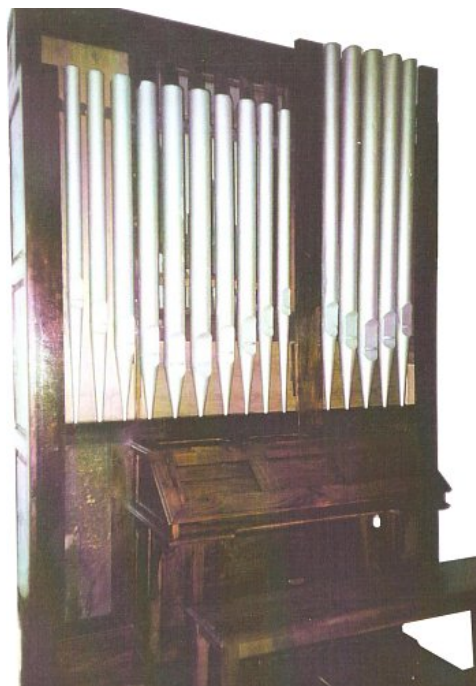

Tuyaux

Occasion
11 jeux (ref240)

- 2 claviers / 11 jeux
- Pédalier concave, 32 notes

Orgue 3 jeux réels [*], 11 registres par extension, transmission électrique. Ancien orgue de chœur du couvent de dominicains de Bordeaux.

Ref240, orgue démonté prêt à être livré, visible à Bordeaux (33).

Vendu

Composition

Pédalier

Bourdon 16'
Bourdon 8'
Flûte Douce 4'

Grand-Orgue

Bourdon[*] 8'
Flûte Douce 4'

Récit

Flûte[*] 8'
Salicional[*] 8'
Flûte 4'
Salicional 4'
Doublette 2'
Larigot 1 1/3'

Caractéristiques générales

- Tirants mécaniques
- Clavier 61 notes

Caractéristiques particulières

- Tirasse : GO, Réc
- Accouplement : Réc/GO
- Hauteur : 330 cm
- Largeur : 250 cm
- Profondeur : 200 cm