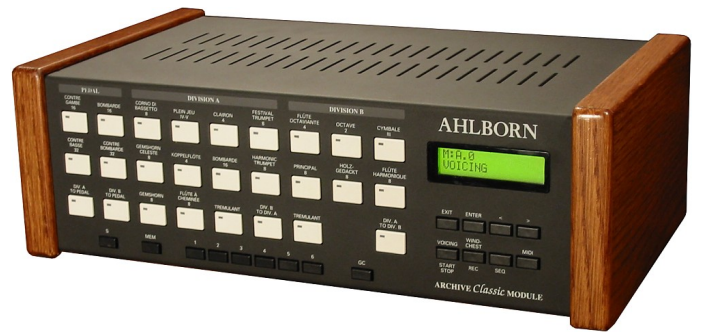

## Archive Classic (ref953)

- 2 claviers / 20 jeux
- Technologie numérique
- Harmonisation par contrôle sur la console

Expandeur en bon état (2003).

Ref953, visible région de Moulins (03).

**Vendu**

Photographie: © France Orgue

### Caractéristiques générales

- Poussoir à LED
- Compatible MIDI
- Tempéraments: 11 (Egal, Werckmeister III, Mésotonique, d'Alembert, Tartini-Valotti, Kirnberger III, Kellner, programmable(4))
- Accord fin
- Combinaisons ajustables: 5x6
- Réglage volume général
- Chorus 8 positions
- Accessoires: annulateur général
- Séquenceur
- Sortie auxiliaire: stéréo
- Prise casque