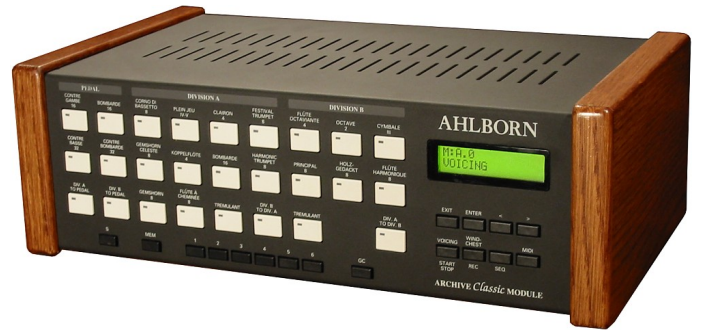

AHLBORN

Archive Classic,ref634

- 2 claviers / 20 jeux
- Technologie numérique
- Harmonisation par contrôle sur la console

Expandeur en excellent état (1997). Ref634, visible à Nice (06). Vente groupée de l'ensemble des 4 expandeurs 201,202, Classic, Romantique: 1500 euros.

Vendu

Photographie: © France Orgue

Composition

Pédalier

Contrebasse 32'
Contre Gambe 16'
Contre Bombarde 32'
Bombarde 16'
[Div A sur Ped]
[Div B sur Ped]

Grand-Orgue

Gemshorn 8'
Gemshorn Céleste 8'
Flûte à Cheminée 8'
Koppelflûte 4'
Plein Jeu IV-V
Bombarde 16'
Trompette Harmonique 8'
Corno di Bassetto 8'
Festival Trompette 8'
Clairon 4'
[Tremblant]
[Div B sur A]

Récit

Principal 8'
Holzgedackt 8'
Flûte Harmonique 8'
Flûte Octavante 4'
Octave 2'
Cymbale III
[Tremblant]
[Div A sur B]

Caractéristiques générales

- Poussoir à LED
- Compatible MIDI
- Tempéraments: 11 (Egal, Werckmeister III, Mésotonique, d'Alembert, Tartini-Valotti, Kirnberger III, Kellner, programmable(4))
- Accord fin
- Combinaisons ajustables: 5x6
- Réglage volume général
- Chorus 8 positions
- Accessoires: annulateur général
- Séquenceur
- Sortie auxiliaire: stéréo
- Prise casque

Caractéristiques particulières

- Tremblant : GO, Réc
- Tirasse : GO, Réc
- Accouplement : Réc/GO, GO/Réc
- Hauteur : 12 cm
- Largeur : 36 cm
- Profondeur : 21 cm
- Poids : 4 Kg

Lien web :

Informations et photos données à titre indicatif, susceptibles d'être modifiées sans préavis