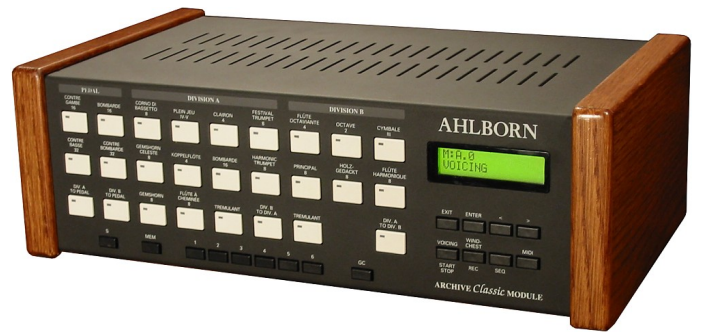

AHLBORN

Occasion

Archive 202 (ref635)

- 2 claviers / 20 jeux
- Technologie numérique
- Harmonisation par contrôle sur la console

Expandeur en excellent état (1997). Ref635, visible à Nice (06). Vente groupée de l'ensemble des 4 expandeurs 201,202, Classic, Romantique: 1500 euros.

Vendu

Photographie: © France Orgue

Composition

Pédalier

Soubasse 32'
Violone 16'
Contre Bombarde 32'
Bombarde 16'
[Div A sur Ped]
[Div B sur Ped]

Grand-Orgue

Contre Gambe 16'
Diapason 8'
Quintadena 8'
Terz 1 3/5'
Septime 1 1/7'
Scharff III
Bombarde 16'
Trompette 8'
Tuba Mirabilis 8'
Chimes
[Tremblant]
[Div B sur A]

Récit

Bourdon 8'
Flûte Harmonique 8'
Flûte Octaviante 4'
Larigot 1 1/3'
Corno di Bassetto 8'
Clairon 4'
[Tremblant]
[Div A sur B]

Caractéristiques générales

- Poussoir à LED
- Compatible MIDI
- Tempéraments: 11 (Egal, Werckmeister III, Mésotonique, d'Alembert, Tartini-Valotti, Kirnberger III, Kellner, programmable(4))
- Accord fin
- Combinaisons ajustables: 5x6
- Réglage volume général
- Chorus 8 positions
- Accessoires: annulateur général
- Séquenceur
- Sortie auxiliaire: stéréo
- Prise casque

Caractéristiques particulières

- Tremblant : GO, Réc
- Tirasse : GO, Réc
- Accouplement : Réc/GO, GO/Réc
- Hauteur : 12 cm
- Largeur : 36 cm
- Profondeur : 21 cm
- Poids : 4 Kg

Lien web :

Informations et photos données à titre indicatif, susceptibles d'être modifiées sans préavis