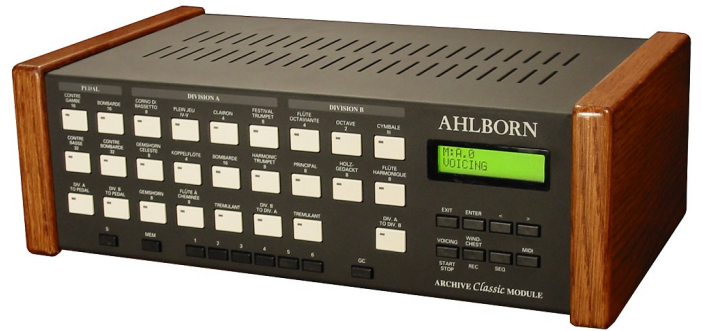

AHLBORN

Occasion

Archive 201 (ref787)

- 2 claviers / 20 jeux
- Technologie numérique
- Harmonisation par contrôle sur la console

Expandeur en excellent état (2000).
Aussi en vente : expandeur Archive Classic, ref788.

Ref787, visible région de Goderville (76).

Vendu

Photographie: © France Orgue

Composition

Pédalier

Soubasse 16'
Octave 8'
Bourdon 8'
Posaune 16'
[Div A sur Ped]
[Div B sur Ped]

Grand-Orgue

Bourdon 16'
Principal 8'
Flûte à Cheminée 8'
Unda Maris 8'
Octave 4'
Spitzflöte 4'
Nasard 2 2/3'
Superoctave 2'
Mixture IV
Trompette 8'
[Tremblant]
[Div B sur A]

Récit

Gedackt 8'
Gambe 8'
Nachthorn 4'
Cymbale III
Cornet III
Oboe 8'
[Tremblant]
[Div A sur B]

Caractéristiques générales

- Poussoir à LED
- Compatible MIDI
- Tempéraments: 11 (Egal, Werckmeister III, Mésotonique, d'Alembert, Tartini-Valotti, Kirnberger III, Kellner, programmable(4))
- Accord fin
- Combinaisons ajustables: 5x6
- Réglage volume général
- Chorus 8 positions
- Accessoires: annulateur général
- Séquenceur
- Sortie auxiliaire: stéréo
- Prise casque

Caractéristiques particulières

- Tremblant : GO, Réc
- Tirasse : GO, Réc
- Accouplement : Réc/GO, GO/Réc
- Hauteur : 12 cm
- Largeur : 36 cm
- Profondeur : 21 cm
- Poids : 4 Kg

Lien web :

Informations et photos données à titre indicatif, susceptibles d'être modifiées sans préavis