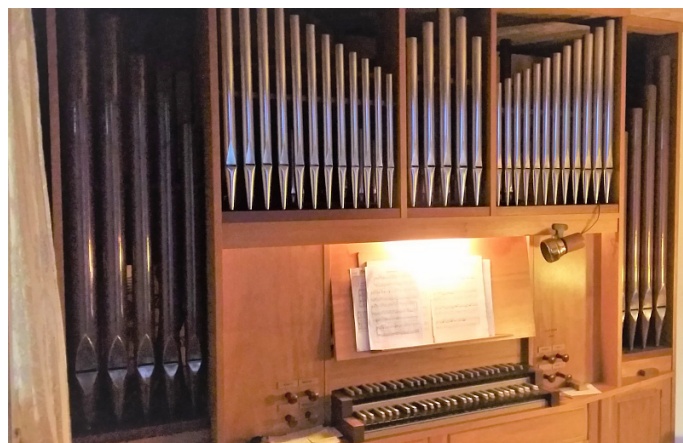

Tuyaux

Occasion
6 jeux (ref876)

- 2 claviers / 6 jeux
- Pédalier concave, 30 notes

Orgue du facteur Pierre Bois (1982) en excellent état.

Ref876, visible région de Dijon (21)

Vendu

Composition

Pédalier

[GO/Ped]
[Pos/Ped]

Grand-Orgue

Flûte 8'
Prestant 4'
Doublette 2'
[Pos/GO]

Positif

Bourdon 8'
Flûte 4'
Larigot 1 1/3'

Caractéristiques générales

- Tirants mécaniques
- Clavier 56 notes

Caractéristiques particulières

- Pédale d'expression : 1 (Pos)
- Tirasse : GO/Péd
- Accouplement : Pos/GO
- Hauteur : 233 cm
- Largeur : 247 cm
- Profondeur : 130 cm

Informations et photos données à titre indicatif, susceptibles d'être modifiées sans préavis