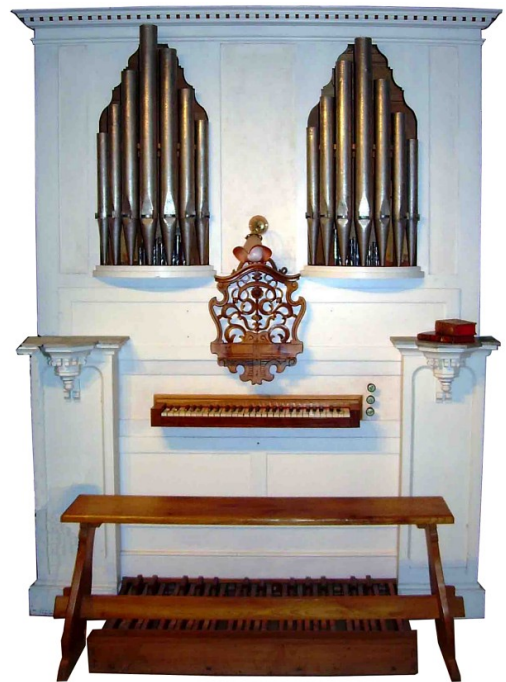

Tuyaux

Occasion
3 jeux (ref289)

- 1 clavier / 3 jeux
- Pédalier plat, 30 notes
- Console en fenêtre

Orgue récent (1996) du facteur Thivolle en très bon état. Ref289, visible région de Orange (84)

Vendu

▼ Composition

Pédalier

[GO/Ped]

Grand-Orgue

Bourdon 8'
Flûte 4'
Doublette 2'

▼ Caractéristiques générales

- Clavier 54 notes

▼ Caractéristiques particulières

- Hauteur : 250 cm
- Largeur : 185 cm
- Profondeur : 75 cm